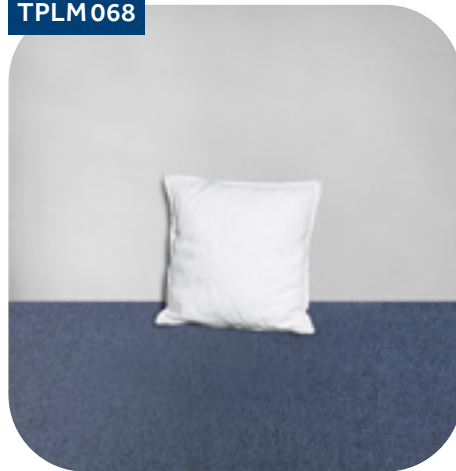

Kissen

TPLM068

weiss

40 × 40 cm

Preis exkl. MwSt

CHF 5.00