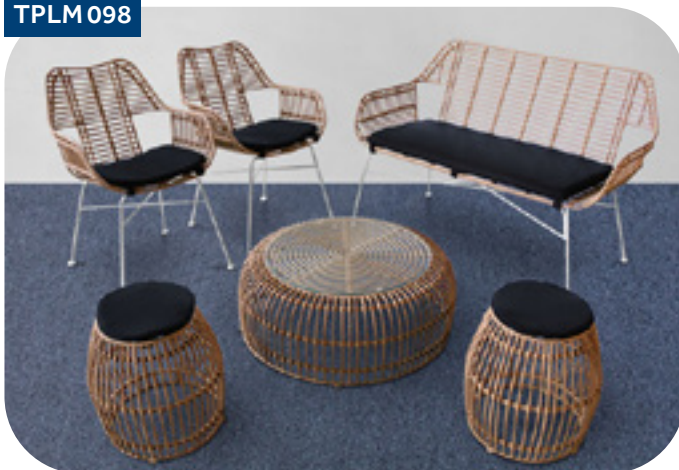

Lounge-Set Ideal

TPLM 060

schwarz / weiss
200 × 200 × 72 cm
79 kg

Preis exkl. MwSt
CHF 351.00

Outdoor-Lounge Premium

TPLM 098

braun / schwarz / weiss
200 × 200 × 83 cm
40 kg

Preis exkl. MwSt
CHF 350.00