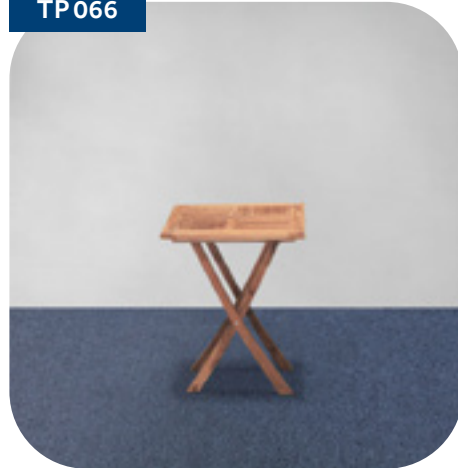

Preis exkl. MwSt
CHF 90.00

Teak-Stuhl

TP069

Holz
56 × 47 × 91 cm
4 kg

Preis exkl. MwSt
CHF 8.50

Teak-Tisch

TP066

Holz
60 × 60 × 75 cm
8 kg