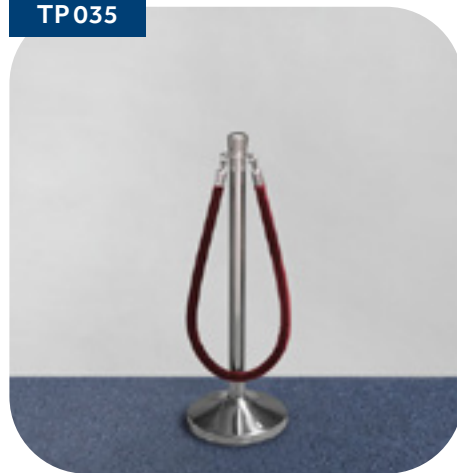

Kordel (ohne Ständer)

TP035

weinrot
für Innen- und Aussenbereich
Länge 160 cm
0.5 kg

Preis exkl. MwSt
CHF 20.00