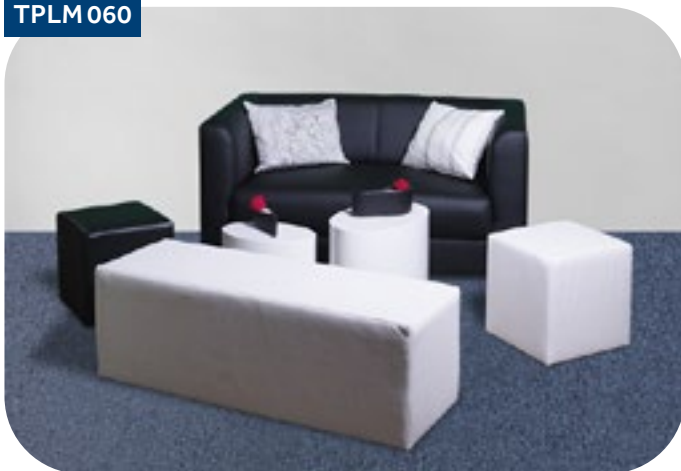

4 × 3 m

99.5 kg

Preis exkl. MwSt

CHF 520.00

Lounge-Set Ideal

TPLM 060

schwarz / weiss
200 × 200 × 72 cm
79 kg

Preis exkl. MwSt
CHF 351.00