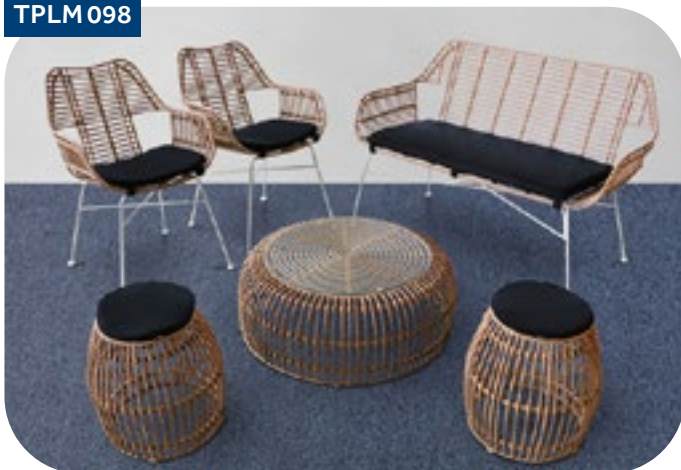

Outdoor-Lounge Premium

TPLM 098

braun / schwarz / weiss
200 × 200 × 83 cm
40 kg

Preis exkl. MwSt
CHF 350.00