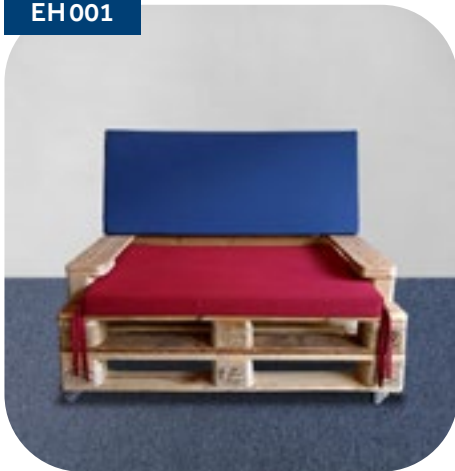

Paletten-Lounge-Sofa

EH001

Holz / blau / rot

80 × 120 × 90 cm

75 kg

Preis exkl. MwSt

CHF 80.00