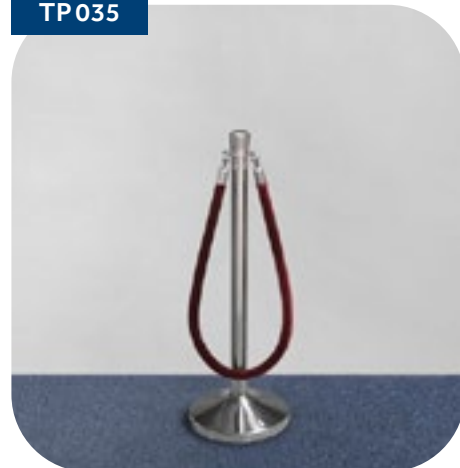

Kordel (ohne Ständer)

TP035

weinrot
für Innen- und Aussenbereich
Länge 160 cm
0.5 kg

Preis exkl. MwSt
CHF 20.00