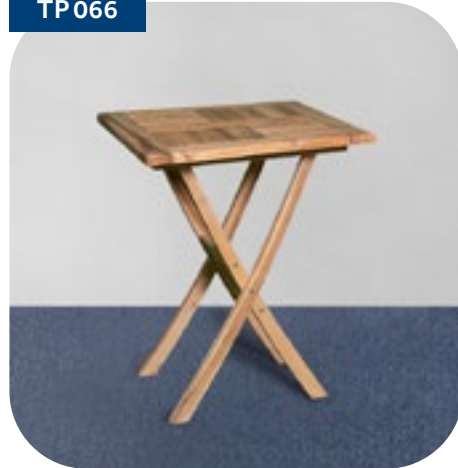

Teak-Tisch

TP066

Holz
60 × 60 × 75 cm
8 kg

Preis exkl. MwSt
CHF 30.00