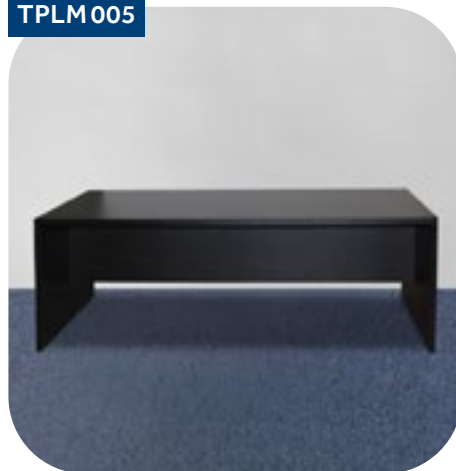

120 × 60 × 45 cm

14 kg

Preis exkl. MwSt

CHF 89.00

Loungetisch Elegant

TPLM 005

schwarz

120 × 60 × 40.5 cm

21 kg

Preis exkl. MwSt

CHF 59.00

Clubsessel

TPLM013

schwarz
70 × 68 × 90 cm
11.5 kg

Preis exkl. MwSt
CHF 59.00

Bistrotisch Alu